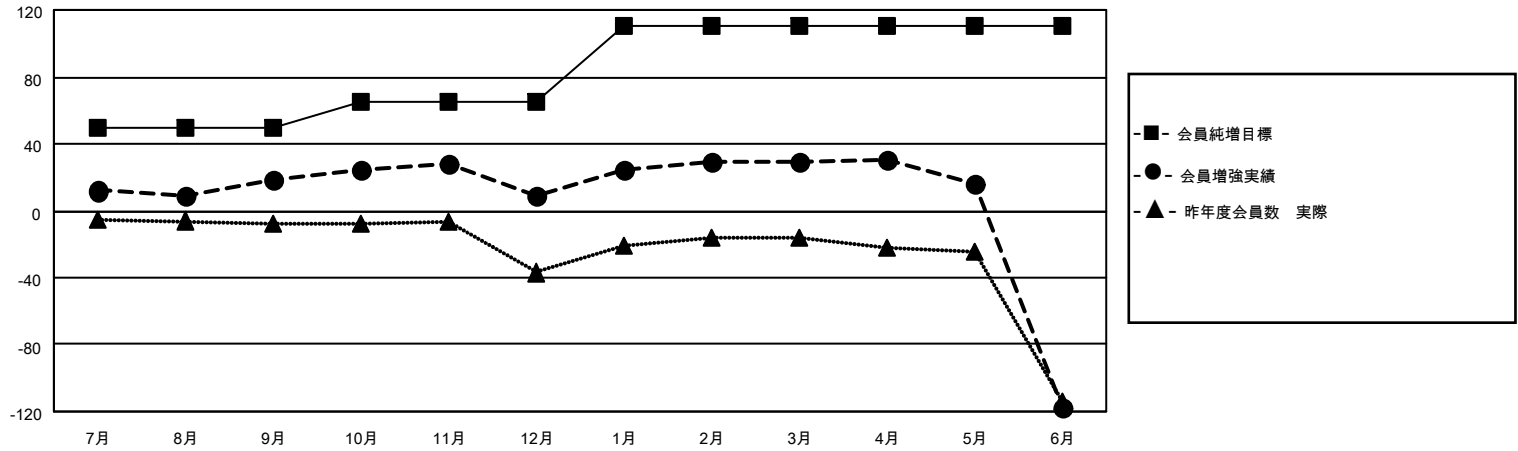

# MONTHLY MEMBERSHIP PROGRESS REPORT

地域 JAPAN

District 330 C

Results as of: 6/30/2023

クラブ			
結果：2022-2023			
四半期	新クラブ目標	新クラブ	解散クラブ
7月/8月/9月	0	0	1
10月/11月/12月	0	0	1
1月/2月/3月	0	0	0
4月/5月/6月	1	1	5

名			
結果：2022-2023			
四半期	会員純増目標	会員増強実績	退会者(転籍を含む)実際
7月/8月/9月	50	48	28
10月/11月/12月	15	20	27
1月/2月/3月	45	31	11
4月/5月/6月	0	36	183

新クラブ目標及び実績累計

会員目標及び実績累計

解散クラブ: 7	38 CLUBS OF 73 一名以上の新会 員を登録	<b>男女別</b>	
退会者		男性	1,341 (82.88%)
物故会員 14	<a href="#">会員累計データを見るには、ここをクリック</a>	女性	277 (17.12%)
クラブ解散 0		NON BINARY	0 (0.00%)
その他 235		PREFER NOT TO ANSWER	0 (0.00%)
合計 249		世帯主/家族会員合計	338
		国際会費半額の家族会員	188