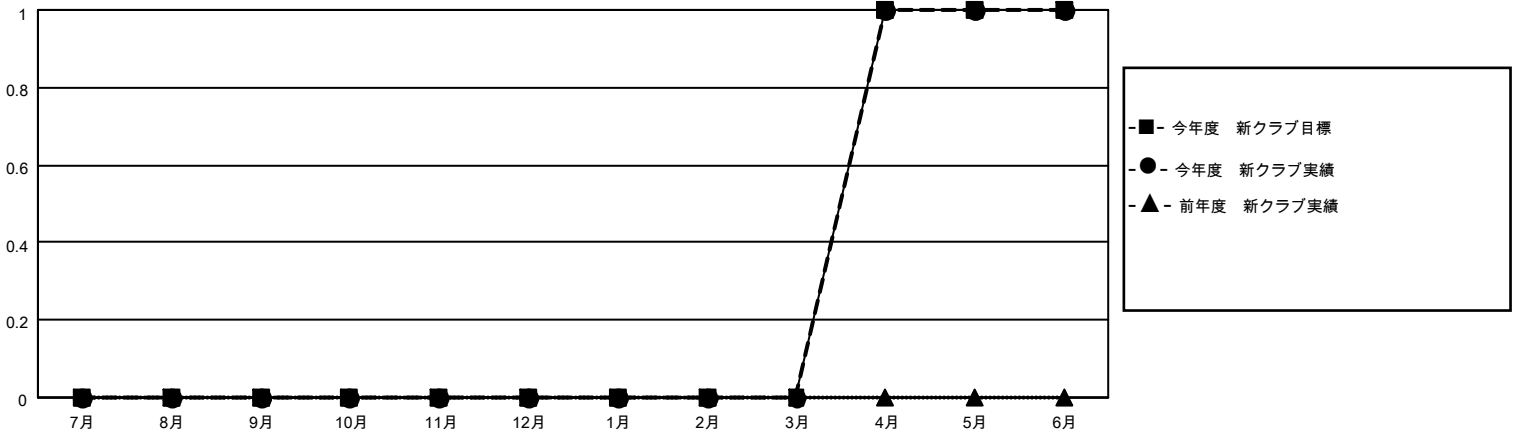

# MONTHLY MEMBERSHIP PROGRESS REPORT

地域 JAPAN

District 330 C

Results as of: 6/30/2023

クラブ			
結果：2022-2023			
四半期	新クラブ目標	新クラブ	解散クラブ
7月/8月/9月	0	0	1
10月/11月/12月	0	0	1
1月/2月/3月	0	0	0
4月/5月/6月	1	1	5

名			
結果：2022-2023			
四半期	会員純増目標	会員増強実績	退会者(転籍を含む)実際
7月/8月/9月	50	48	28
10月/11月/12月	15	20	27
1月/2月/3月	45	31	11
4月/5月/6月	0	36	183

新クラブ目標及び実績累計

会員目標及び実績累計

解散クラブ: 7	38 CLUBS OF 73 一名以上の新会 員を登録	<b>男女別</b>	
退会者		男性	1,341 (82.88%)
物故会員 14	<a href="#">会員累計データを見るには、ここをクリック</a>	女性	277 (17.12%)
クラブ解散 0		NON BINARY	0 (0.00%)
その他 235		PREFER NOT TO ANSWER	0 (0.00%)
合計 249		世帯主/家族会員合計	338
		国際会費半額の家族会員	188